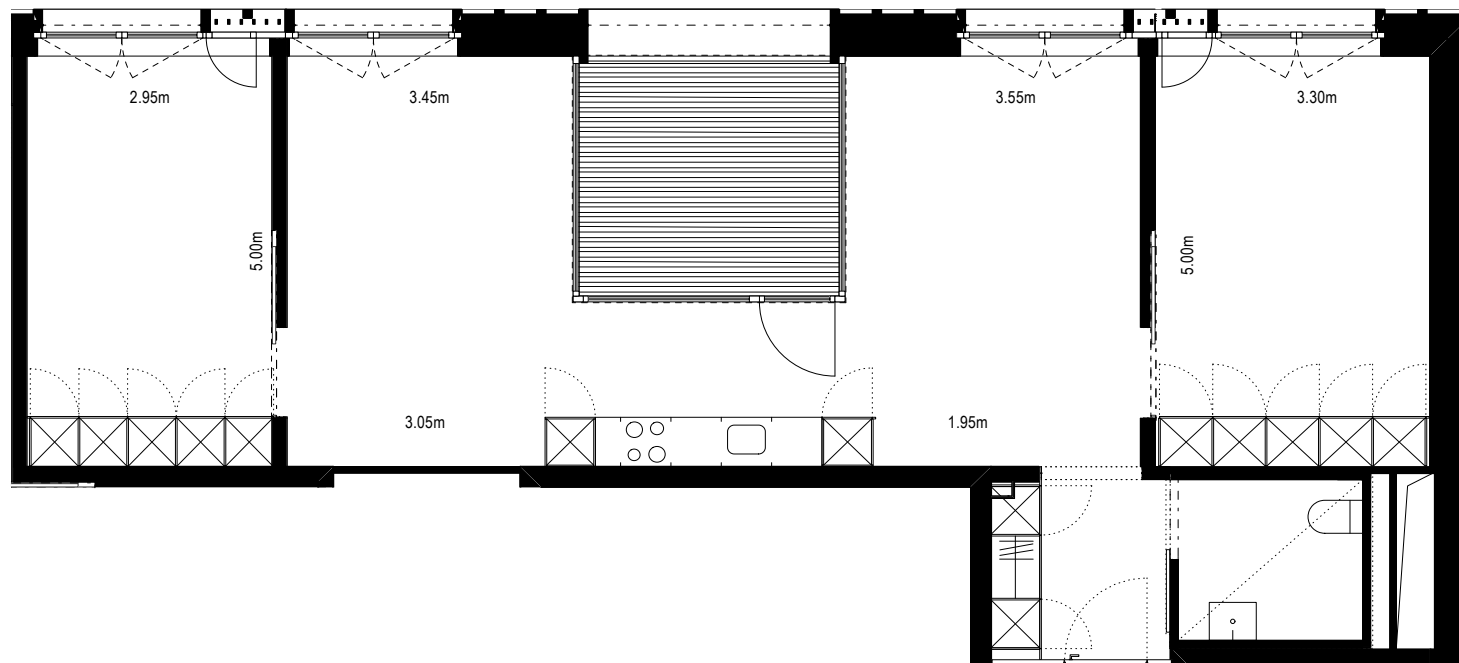

## 3.5 Zi

Geschoss	4
Wohnungs-Nummer	4.92
Anzahl Zimmer	3.5
Nettowoohnfläche	81.2 m <sup>2</sup>
Fläche Loggia	8.7 m <sup>2</sup>

 Allmendpark  
Alpnach

Wohnen | Pflege | Dienstleistung | Gastro