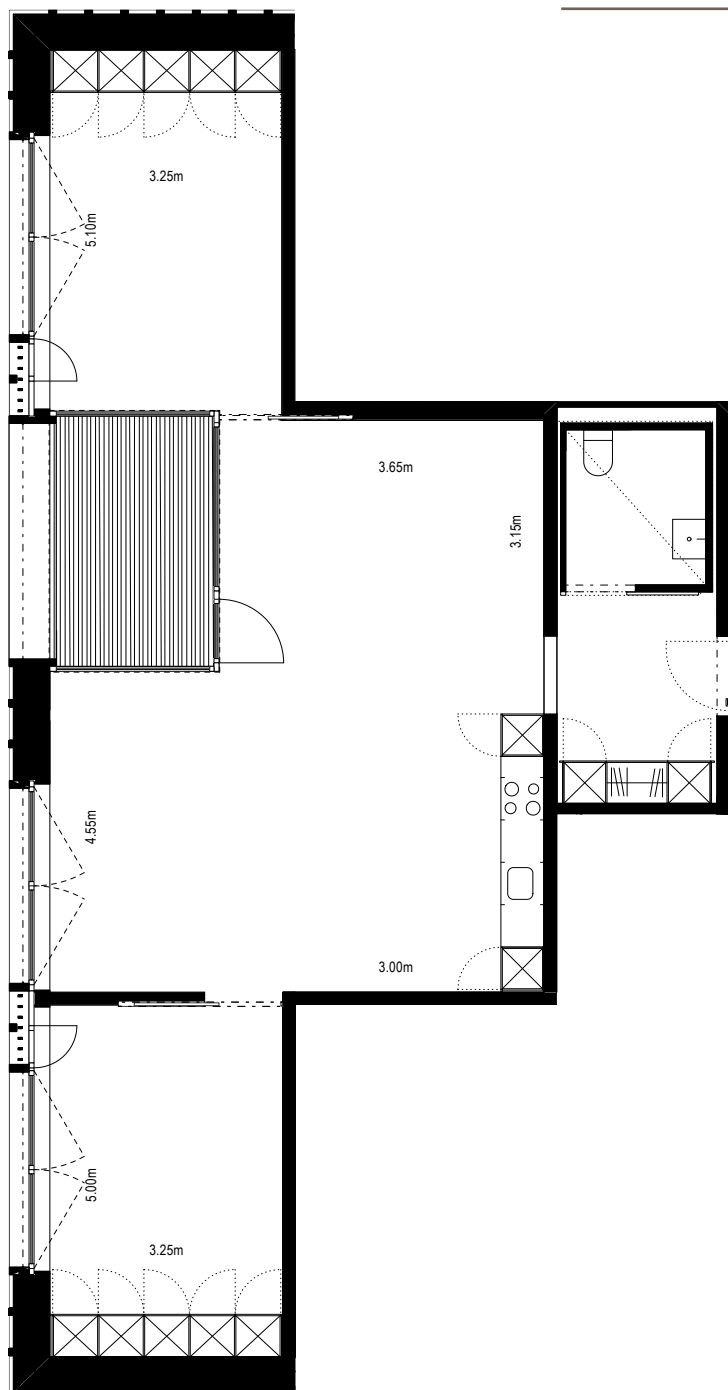

Wohnen mit Dienstleistung

Allmendweg 2, 6055 Alpnach

4.91

3.5 Zi

0m 1m 5m

Geschoss	4
Wohnungs-Nummer	4.91
Anzahl Zimmer	3.5
Nettowoohnfläche	91.3 m ²
Fläche Loggia	7.8 m ²

 Allmendpark
Alpnach

Wohnen | Pflege | Dienstleistung | Gastro